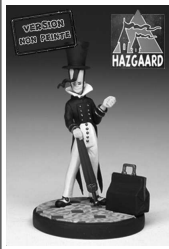

HA-TURF-10NP

PRINCE PUTATIF - Série La Nef des Fous - Figurine NON PEINTE - Tour